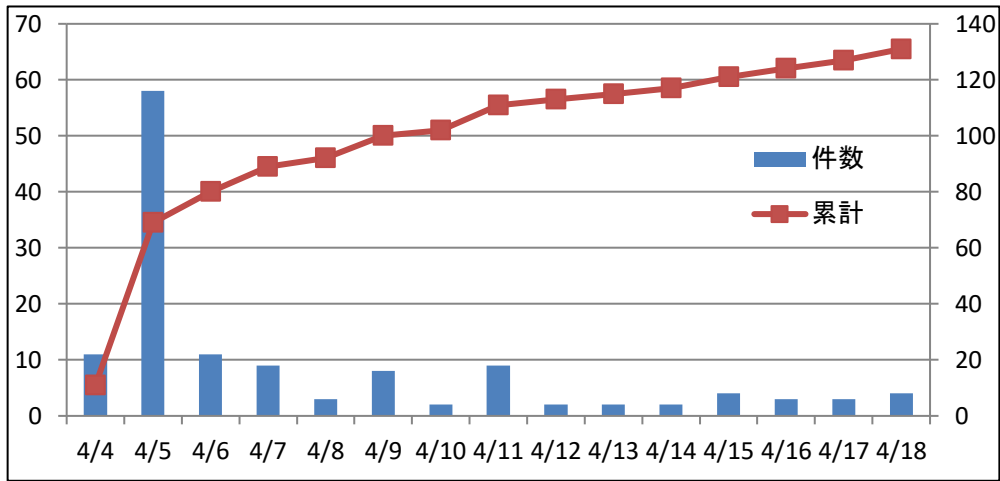

2. ログ提出状況

【提出日：紙ログは到着日】

3. バンド別の参加局数とQSO数

各バンドに参加した局数(最高は、6バンドにエントリー)とQSO数を算出(チェックログを含む)エントリー以外のログを提出いただけなかった局がありますので、もう少し増えます。

バンド	3.5	7	50	144	430	1200	合計
参加局数	70	106	78	136	174	71	635
QSO数	273	463	364	1313	1883	366	4662
QSO/1局	3.9	4.4	4.7	9.7	10.8	5.2	7.3