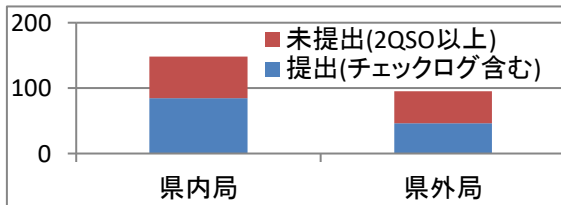

# 第38回非常通信訓練コンテスト結果

2020年5月18日

JARL神奈川県支部コンテスト委員会

2020年4月4日(土)に開催の当コンテストの結果は以下の通りでした。

審査対象参加総数は131局(内、Email書類提出:118局、郵送書類提出:13局)、チェックログは0局でした。

提出されたログをクロスチェックした結果、記載されたコールサイン(2以上)は、243局でした。

従って、2局以上QSOしてログ未提出は、112局でした。

1局だけQSOした場合でも、是非ログの提出をお願いいたします。以下の統計をまとめるのに必要です。

今回減点となったのは、20局・28得点・27マルチでした。

	県内局	県外局	合計
提出(チェックログ含む)	85	46	131
未提出(2QSO以上)	63	49	112
合計	148	95	243

未提出局(コールサイン2以上)を含めた243局の地域毎の分布です。

エリア	1	2	3	4	5	6	7	8	9	0	合計
局数	202	11	8	5	2	4	5	4	1	1	243