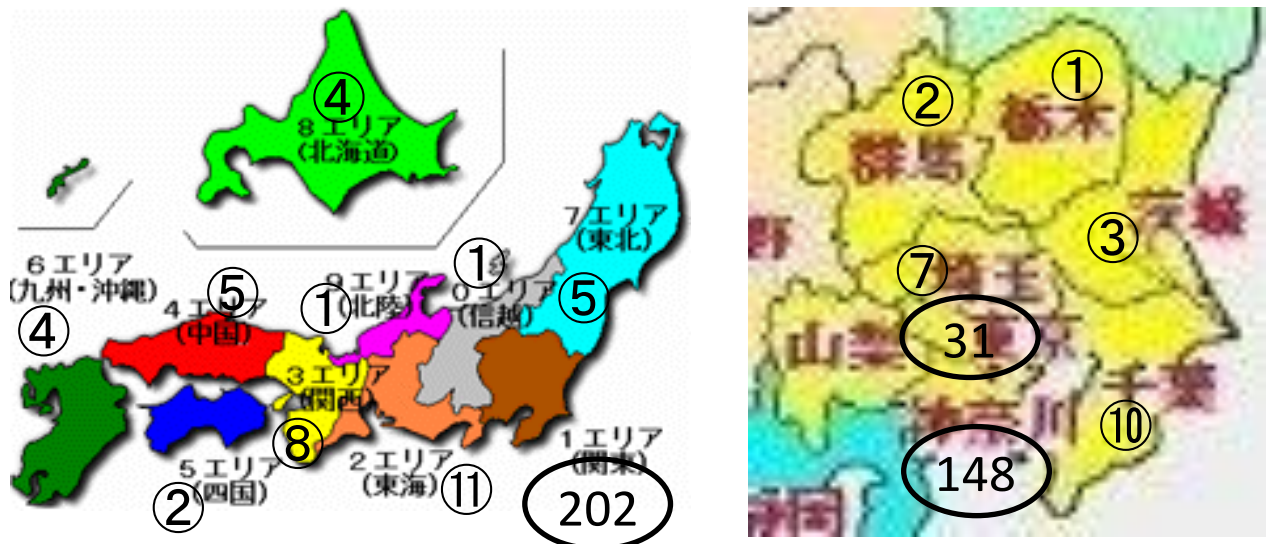

# 第38回非常通信訓練コンテスト結果

2020年5月18日

JARL神奈川県支部コンテスト委員会

2020年4月4日(土)に開催の当コンテストの結果は以下の通りでした。

審査対象参加総数は131局(内、Email書類提出:118局、郵送書類提出:13局)、チェックログは0局でした。

提出されたログをクロスチェックした結果、記載されたコールサイン(2以上)は、243局でした。

従って、2局以上QSOしてログ未提出は、112局でした。

1局だけQSOした場合でも、是非ログの提出をお願いいたします。以下の統計をまとめるのに必要です。

今回減点となったのは、20局・28得点・27マルチでした。

	県内局	県外局	合計
提出(チェックログ含む)	85	46	131
未提出(2QSO以上)	63	49	112
合計	148	95	243

未提出局(コールサイン2以上)を含めた243局の地域毎の分布です。

エリア	1	2	3	4	5	6	7	8	9	0	合計
局数	202	11	8	5	2	4	5	4	1	1	243

1エリア	10	11	12	13	14	15	16	17	計
局数	31	148	10	7	3	1	2	0	202

神奈川県	1101	1102	1103	1104	1105	1106	1107	1108	1109	1110	1111	1112	1113	1114
局数	72	8	6	3	5	11	5	3	2	12	1	0	5	2

1115	1116	1117	1118	1119	11001
4	2	2	0	0	1
11002	11003	11004	11005	11007	計
1	1	1	0	1	148