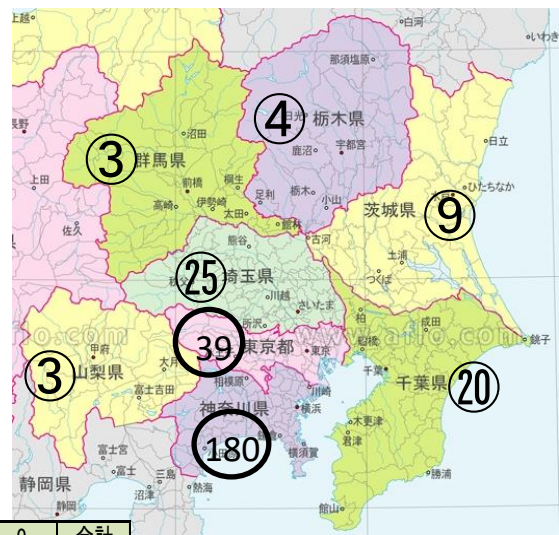

第40回非常通信訓練コンテスト結果

2022年5月20日

JARL神奈川県支部コンテスト委員会

2022年4月2日(土)に開催の当コンテストの結果は以下の通りでした。

審査対象参加総数は152局(内、Email書類提出:147局、郵送書類提出:5局)、チェックログは4局でした。

提出されたログをクロスチェックした結果、記載されたコールサイン(2以上)は、344局でした。

従って、2局以上QSOしてログ未提出は、188局でした。1局だけQSOの未提出局は167局でした。

1局だけQSOした場合でも、是非ログの提出をお願いいたします。以下の統計をまとめるのに必要です。

今回減点となったのは、7局・7得点・6マルチでした。

	県内局	県外局	合計
提出(チェックログ含む)	96	56	152
未提出(2QSO以上)	84	104	188
合計	180	160	340

前は158局でしたが、今回はチェックログを含めて152局よりログが届きました。

開催	35回	36回	37回	38回	39回
ログ提出局	71	96	106	131	158

未提出局(コールサイン2以上)を含めた340局の地域毎の分布です。

エリア	1	2	3	4	5	6	7	8	9	0	合計
局数	284	15	12	6	5	3	5	5	1	4	340

1エリア	10	11	12	13	14	15	16	17	計
局数	39	180	20	26	9	4	3	3	284

神奈川県	1101	1102	1103	1104	1105	1106	1107	1108	1109	1110	1111	1112	1113	1114
局数	93	14	18	2	1	9	2	4	2	4	2	1	5	3