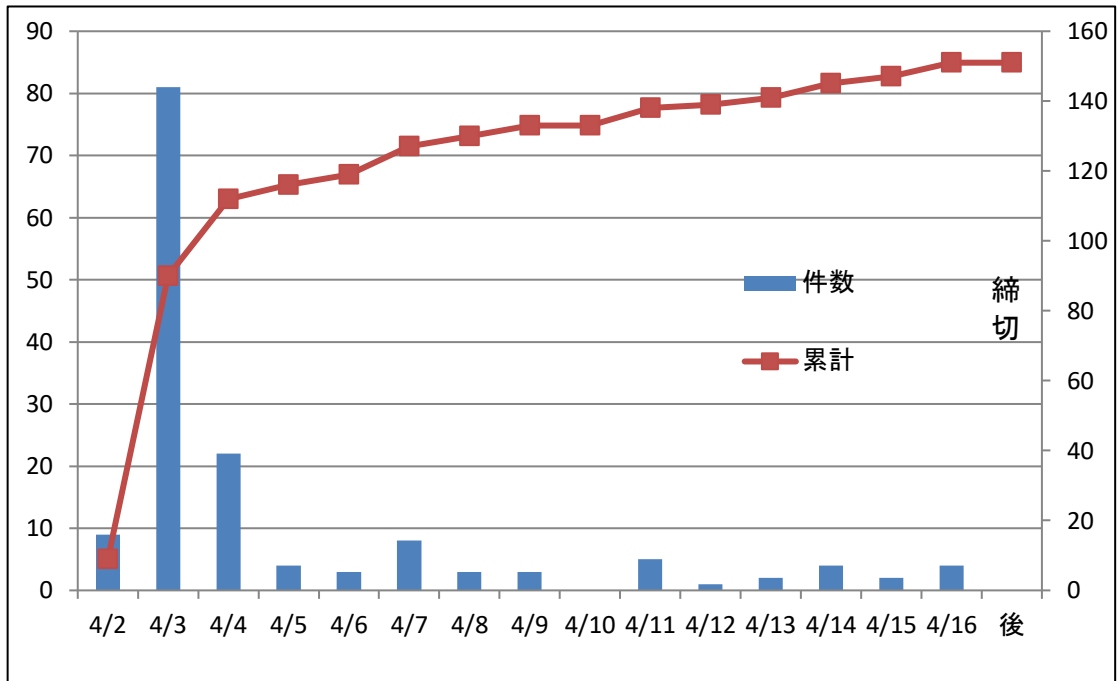

2. ログ提出状況

【提出日：紙ログは到着日】

3. バンド別の参加局数とQSO数

各バンドに参加した局数(最高は、6バンドにエントリー)とQSO数を算出(チェックログを含む)エントリー以外のログを提出いただけなかった局がありますので、もう少し増えます。

バンド	3.5	7	50	144	430	1200	合計
参加局数	96	175	102	196	234	84	887
QSO数	509	1039	703	2400	2762	471	7884
QSO/1局	5.3	5.9	6.9	12.2	11.8	5.6	8.9