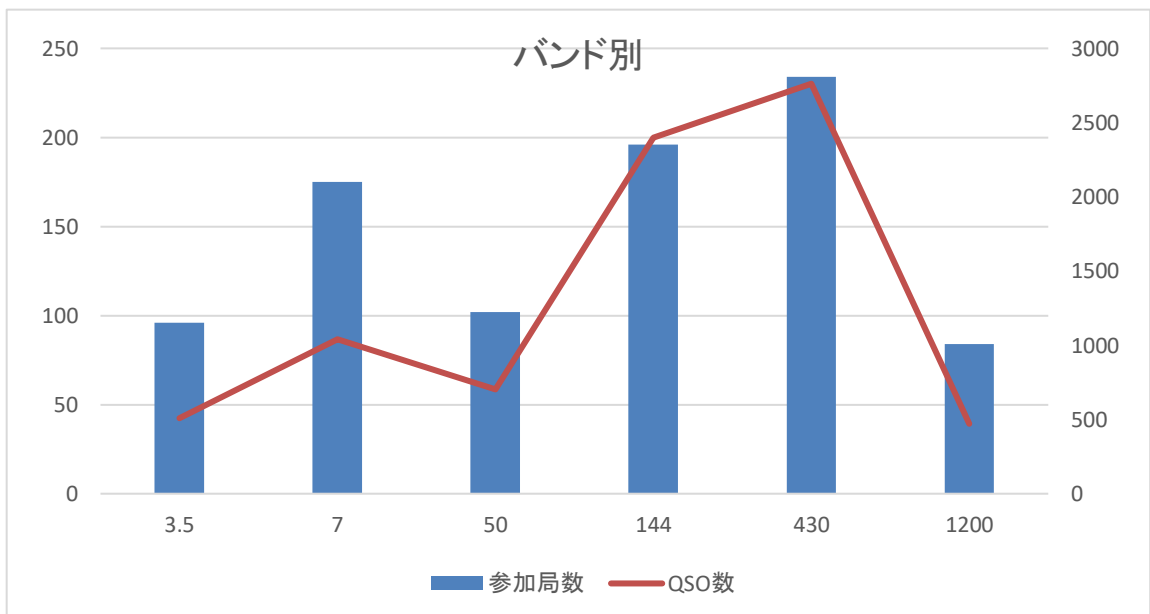

今回は、全部門にエントリーされました。

8J1JARL/1は、神奈川県支部役員がサービス運用しました。

2. ログ提出状況

【提出日：紙ログは到着日】

3. バンド別の参加局数とQSO数

各バンドに参加した局数(最高は、6バンドにエントリー)とQSO数を算出(チェックログを含む)エントリー以外のログを提出いただけなかった局がありますので、もう少し増えます。

バンド	3.5	7	50	144	430	1200	合計
参加局数	96	175	102	196	234	84	887
QSO数	509	1039	703	2400	2762	471	7884
QSO/1局	5.3	5.9	6.9	12.2	11.8	5.6	8.9

参考に昨年の参加状況を以下に記載します。

バンド	3.5	7	50	144	430	1200	合計
参加局数	105	124	109	181	241	68	828
QSO数	464	678	1127	2191	3670	305	8435
QSO/1局	4.4	5.5	10.3	12.1	15.2	4.5	10.2

4. 審査対象局のチェックログ(エントリー対象外交信分)

審査対象外 (チェックログ希望QSOを含む審査対象局も掲載しています)