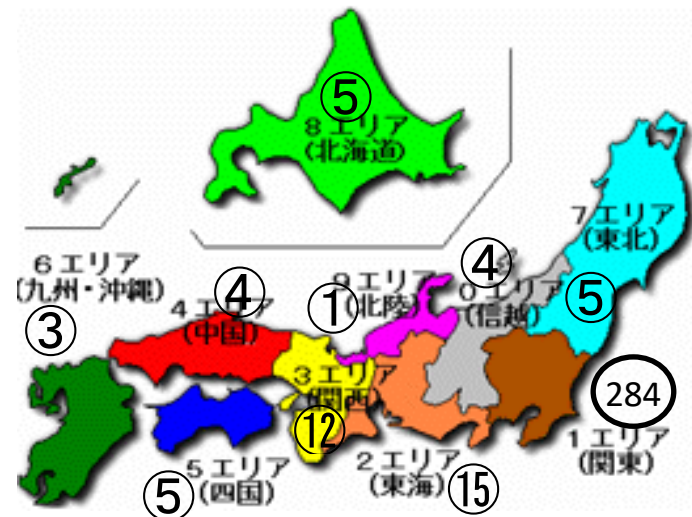

第40回非常通信訓練コンテスト結果

2022年5月20日

JARL神奈川県支部コンテスト委員会

2022年4月2日(土)に開催の当コンテストの結果は以下の通りでした。

審査対象参加総数は152局(内、Email書類提出:147局、郵送書類提出:5局)、チェックログは4局でした。

提出されたログをクロスチェックした結果、記載されたコールサイン(2以上)は、344局でした。

従って、2局以上QSOしてログ未提出は、188局でした。1局だけQSOの未提出局は167局でした。

1局だけQSOした場合でも、是非ログの提出をお願いいたします。以下の統計をまとめるのに必要です。

今回減点となったのは、7局・7得点・6マルチでした。

	県内局	県外局	合計
提出(チェックログ含む)	96	56	152
未提出(2QSO以上)	84	104	188
合計	180	160	340

前は158局でしたが、今回はチェックログを含めて152局よりログが届きました。

開催	35回	36回	37回	38回	39回
ログ提出局	71	96	106	131	158

未提出局(コールサイン2以上)を含めた340局の地域毎の分布です。

エリア	1	2	3	4	5	6	7	8	9	0	合計
局数	284	15	12	6	5	3	5	5	1	4	340

1エリア	10	11	12	13	14	15	16	17	計
局数	39	180	20	26	9	4	3	3	284

神奈川県	1101	1102	1103	1104	1105	1106	1107	1108	1109	1110	1111	1112	1113	1114
局数	93	14	18	2	1	9	2	4	2	4	2	1	5	3

	1115	1116	1117	1118	1119	11001
	4	4	2	0	0	2
	11002	11003	11004	11005	11007	計
	2	3	2	1	0	180

相模原市	111001	111002	111003	計
局数	1	2	1	4

川崎市	110301	110302	110303	110304	110305	110306	110307	計
局数	2	2	0	2	7	2	3	18