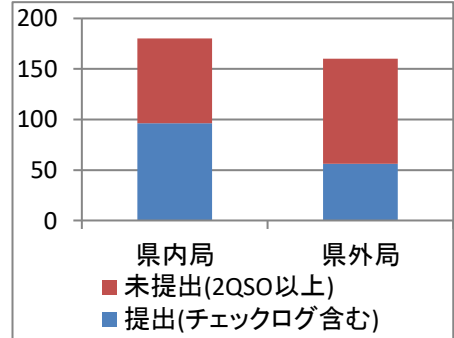

第40回非常通信訓練コンテスト結果

2022年5月20日

JARL神奈川県支部コンテスト委員会

2022年4月2日(土)に開催の当コンテストの結果は以下の通りでした。

審査対象参加総数は152局(内、Email書類提出:147局、郵送書類提出:5局)、チェックログは4局でした。

提出されたログをクロスチェックした結果、記載されたコールサイン(2以上)は、344局でした。

従って、2局以上QSOしてログ未提出は、188局でした。1局だけQSOの未提出局は167局でした。

1局だけQSOした場合でも、是非ログの提出をお願いいたします。以下の統計をまとめるのに必要です。

今回減点となったのは、7局・7得点・6マルチでした。

	県内局	県外局	合計
提出(チェックログ含む)	96	56	152
未提出(2QSO以上)	84	104	188
合計	180	160	340

前は158局でしたが、今回はチェックログを含めて152局よりログが届きました。

開催	35回	36回	37回	38回	39回
ログ提出局	71	96	106	131	158