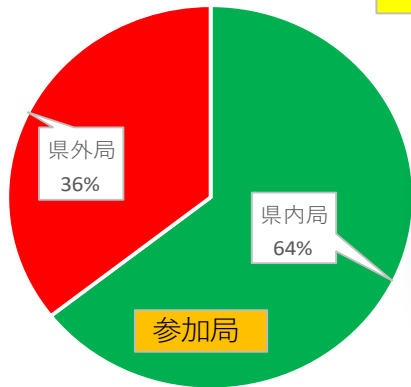

## <<<受領データの解析>>>

県外局の増加で7MHzのCWが全体の半分と急増している。7MHzのSSBがCWの1/10と少ない。参加頂いた皆様、ありがとうございました。これからも神奈川県支部の活動にご協力ください。参加局数は、第1回：109局 < 第2回：132局 < 今回：150局 と増加している。

## コメント欄に

「電信は賑わってましたが、電話では1局も」「7CWと430FMは盛況でした！」

「参加局が予想外に多く、楽しめました。」等の記載がありました。

— 以上 —

以下が、過去の受領データの解析です。

## 参考 『第2回神奈川ニューイヤーQRVデー』

<<<受領データの解析>>>

7MHzと電信の増加が、県外局の増加につながっていると思われます。

参加頂いた皆様、ありがとうございました。これからも神奈川県支部の活動にご協力ください。