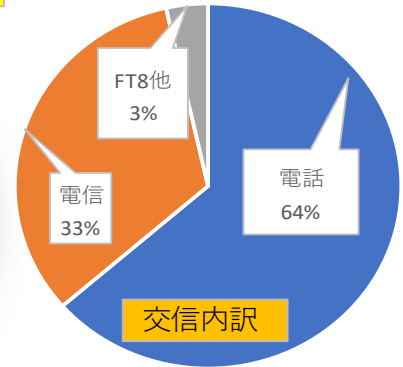

## <<<受領データの解析>>>

県外局の増加で7MHzのCWが全体の半分と急増している。7MHzのSSBがCWの1/10と少ない。参加頂いた皆様、ありがとうございました。これからも神奈川県支部の活動にご協力ください。参加局数は、第1回：109局 < 第2回：132局 < 今回：150局 と増加している。

## コメント欄に

「電信は賑わってましたが、電話では1局も」「7CWと430FMは盛況でした！」

「参加局が予想外に多く、楽しめました。」等の記載がありました。

— 以上 —

以下が、過去の受領データの解析です。

## 参考 『第2回神奈川ニューイヤーQRVデー』

<<<受領データの解析>>>

7MHzと電信の増加が、県外局の増加につながっていると思われます。

参加頂いた皆様、ありがとうございました。これからも神奈川県支部の活動にご協力ください。