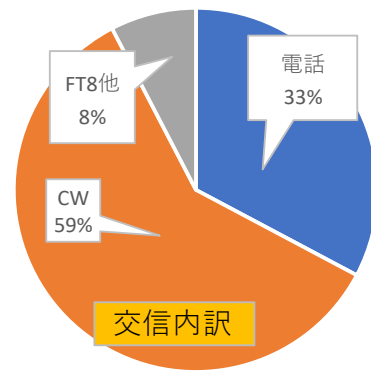

# 『第3回神奈川ニューイヤーQRVデー』結果報告

第3回神奈川ニューイヤーQRVデーにご参加いただきありがとうございました。

今回は、県内局はほぼ同じ83ですが、県外局が67局と倍増しました。尚、紙ログは13局でした。

**参加局** 以下の皆様にご参加いただきました。

JA0JHQ	JA4HXC	JE1LHW	JF2FIU	JH1MTR/4	JJ1NZA	JJ3TTH	JL1GHQ	JN1FRL	JQ1NDH	JS1VKK
JA1-22825	JA4MRL	JE1MGR	JF6KKC/1	JH1NXU	JJ1QEO	JK1DMT	JL1HHN	JN1KMI	JQ1NGT	7K1JFM
JA1-84748	JA6FOF	JE1NAL/1	JF6LIU/1	JH1OHZ	JJ1DPG	JK1DVP	JL1SOX/1	JN1OZJ	JQ1PCT/1	7K2HUG/1
JA1AGH	JA7AMK	JE1NGI	JG1APX	JH1SAR	JJ1FAX/1	JK1ESR	JL3TOG/3	JN3ANO	JQ6FQI	7L1GTU
JA1CP	JA7CUA	JE1PIQ/1	JG1FMA	JH1TJH	JJ1FDS/1	JK1FDF	JM1ABC	JO1ATK	JQ7ARC/1	7L1WQO
JA1CTX	JA7SLK	JE1ROZ	JG1IEB	JH1VIX	JJ1HHJ	JK1GHW	JM1DQH/1	JO1DGE	JR1IGD	7L2IOD
JA1IAZ	JA9DTV/1	JE1WOY	JG1LMT	JH3RSH	JJ1LFO	JK1HAF/1	JM1LKI	JO1PZR/2	JR1MHN	7M2BZX
JA1RHJ	JA9XAT	JE2OUK	JG1PAW	JH4FUF	JJ1PSM	JK1HQG	JM1LRQ	JO3AGQ	JR1USU/1	7M2GGJ
JA1SKY	JE1BPO	JE8BIZ/1	JG3DHN/1	JH4JUK	JJ1PST	JK1JCT	JM1MKR	JO3UCS	JR1XPH	7N1AZY
JA1VQP	JE1DKZ	JF1AZQ	JG4IBI	JH6LDY	JJ1SSY/1	JK1NLO	JM1RNP	JO7FGZ/1	JR2AWS	8N1789FM/1
JA1VWK	JE1ENI	JF1DFA	JG8GZJ/1	JH6WXF	JJ1STD/1	JK1PSQ	JM1XSJ	JP1BVR	JR2BYJ	
JA2BCQ	JE1GUU	JF1JDG	JH0IAM/1	JH7UJU	JJ1VFA	JK1QNU	JM2RUV	JP1WCP	JR4BFA	
締切後/JA2CJE	JE1KRS	JF1UOX	JH1ASG	JJ1AVM	JJ1XBB	JK3HFN	JM4KHC/1	JQ1FPN	JR5DPV	
JA3RAZ	JE1LHN	JF2ERH	JH1JNJ	JJ1IIF	JJ2SQJ	JK8PBO	JN1DNV	JQ1LAW/1	JR7NFW/1	150局参加

## <<<受領データの解析>>>

県外局の増加で7MHzのCWが全体の半分と急増している。7MHzのSSBがCWの1/10と少ない。参加頂いた皆様、ありがとうございました。これからも神奈川県支部の活動にご協力ください。参加局数は、第1回：109局 < 第2回：132局 < 今回：150局 と増加している。