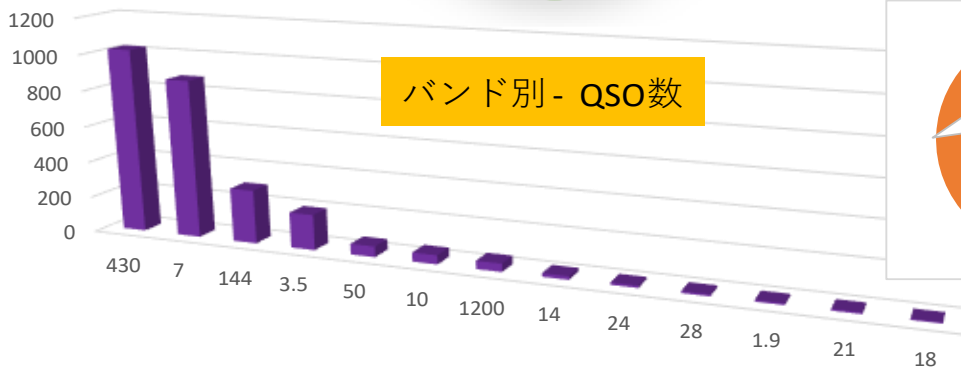

以下が、過去の受領データの解析です。

参考 『第2回神奈川ニューイヤーQRVデー』

<<<受領データの解析>>>