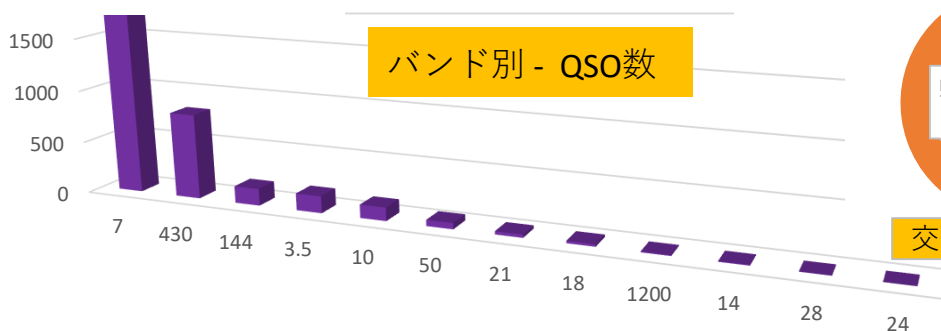

# 『第3回神奈川ニューイヤーQRVデー』結果報告

第3回神奈川ニューイヤーQRVデーにご参加いただきありがとうございました。

今回は、県内局はほぼ同じ83ですが、県外局が67局と倍増しました。尚、紙ログは13局でした。

**参加局** 以下の皆様にご参加いただきました。

JA0JHQ	JA4HXC	JE1LHW	JF2FIU	JH1MTR/4	JJ1NZA	JJ3TTH	JL1GHQ	JN1FRL	JQ1NDH	JS1VKK
JA1-22825	JA4MRL	JE1MGR	JF6KKC/1	JH1NXU	JJ1QEO	JK1DMT	JL1HHN	JN1KMI	JQ1NGT	7K1JFM
JA1-84748	JA6FOF	JE1NAL/1	JF6LIU/1	JH1OHZ	JJ1DPG	JK1DVP	JL1SOX/1	JN1OZJ	JQ1PCT/1	7K2HUG/1
JA1AGH	JA7AMK	JE1NGI	JG1APX	JH1SAR	JJ1FAX/1	JK1ESR	JL3TOG/3	JN3ANO	JQ6FQI	7L1GTU
JA1CP	JA7CUA	JE1PIQ/1	JG1FMA	JH1TJH	JJ1FDS/1	JK1FDF	JM1ABC	JO1ATK	JQ7ARC/1	7L1WQO
JA1CTX	JA7SLK	JE1ROZ	JG1IEB	JH1VIX	JJ1HHJ	JK1GHW	JM1DQH/1	JO1DGE	JR1IGD	7L2IOD
JA1IAZ	JA9DTV/1	JE1WOY	JG1LMT	JH3RSH	JJ1LFO	JK1HAF/1	JM1LKI	JO1PZR/2	JR1MHN	7M2BZX
JA1RHJ	JA9XAT	JE2OUK	JG1PAW	JH4FUF	JJ1PSM	JK1HQG	JM1LRQ	JO3AGQ	JR1USU/1	7M2GGJ
JA1SKY	JE1BPO	JE8BIZ/1	JG3DHN/1	JH4JUK	JJ1PST	JK1JCT	JM1MKR	JO3UCS	JR1XPH	7N1AZY
JA1VQP	JE1DKZ	JF1AZQ	JG4IBI	JH6LDY	JJ1SSY/1	JK1NLO	JM1RNP	JO7FGZ/1	JR2AWS	8N1789FM/1
JA1VWK	JE1ENI	JF1DFA	JG8GZJ/1	JH6WXF	JJ1STD/1	JK1PSQ	JM1XSJ	JP1BVR	JR2BYJ	
JA2BCQ	JE1GUU	JF1JDG	JH0IAM/1	JH7UJU	JJ1VFA	JK1QNU	JM2RUV	JP1WCP	JR4BFA	
締切後/JA2CJE	JE1KRS	JF1UOX	JH1ASG	JJ1AVM	JJ1XBB	JK3HFN	JM4KHC/1	JQ1FPN	JR5DPV	
JA3RAZ	JE1LHN	JF2ERH	JH1JNJ	JJ1IIF	JJ2SQJ	JK8PBO	JN1DNV	JQ1LAW/1	JR7NFW/1	150局参加

## <<<受領データの解析>>>

県外局の増加で7MHzのCWが全体の半分と急増している。7MHzのSSBがCWの1/10と少ない。参加頂いた皆様、ありがとうございました。これからも神奈川県支部の活動にご協力ください。参加局数は、第1回：109局 < 第2回：132局 < 今回：150局 と増加している。