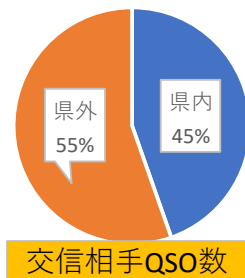

# 『第3回神奈川ニューイヤーQRVデー』結果報告

第3回神奈川ニューイヤーQRVデーにご参加いただきありがとうございました。

今回は、県内局はほぼ同じ83ですが、県外局が67局と倍増しました。尚、紙ログは13局でした。

**参加局** 以下の皆様にご参加いただきました。

JA0JHQ	JA4HXC	JE1LHW	JF2FIU	JH1MTR/4	JJ1NZA	JJ3TTH	JL1GHQ	JN1FRL	JQ1NDH	JS1VKK
JA1-22825	JA4MRL	JE1MGR	JF6KKC/1	JH1NXU	JJ1QEO	JK1DMT	JL1HHN	JN1KMI	JQ1NGT	7K1JFM
JA1-84748	JA6FOF	JE1NAL/1	JF6LIU/1	JH1OHZ	JJ1DPG	JK1DVP	JL1SOX/1	JN1OZJ	JQ1PCT/1	7K2HUG/1
JA1AGH	JA7AMK	JE1NGI	JG1APX	JH1SAR	JJ1FAX/1	JK1ESR	JL3TOG/3	JN3ANO	JQ6FQI	7L1GTU
JA1CP	JA7CUA	JE1PIQ/1	JG1FMA	JH1TJH	JJ1FDS/1	JK1FDF	JM1ABC	JO1ATK	JQ7ARC/1	7L1WQO
JA1CTX	JA7SLK	JE1ROZ	JG1IEB	JH1VIX	JJ1HHJ	JK1GHW	JM1DQH/1	JO1DGE	JR1IGD	7L2IOD
JA1IAZ	JA9DTV/1	JE1WOY	JG1LMT	JH3RSH	JJ1LFO	JK1HAF/1	JM1LKI	JO1PZR/2	JR1MHN	7M2BZX
JA1RHJ	JA9XAT	JE2OUK	JG1PAW	JH4FUF	JJ1PSM	JK1HQG	JM1LRQ	JO3AGQ	JR1USU/1	7M2GGJ
JA1SKY	JE1BPO	JE8BIZ/1	JG3DHN/1	JH4JUK	JJ1PST	JK1JCT	JM1MKR	JO3UCS	JR1XPH	7N1AZY
JA1VQP	JE1DKZ	JF1AZQ	JG4IBI	JH6LDY	JJ1SSY/1	JK1NLO	JM1RNP	JO7FGZ/1	JR2AWS	8N1789FM/1
JA1VWK	JE1ENI	JF1DFA	JG8GZJ/1	JH6WXF	JJ1STD/1	JK1PSQ	JM1XSJ	JP1BVR	JR2BYJ	
JA2BCQ	JE1GUU	JF1JDG	JH0IAM/1	JH7UJU	JJ1VFA	JK1QNU	JM2RUV	JP1WCP	JR4BFA	
締切後/JA2CJE	JE1KRS	JF1UOX	JH1ASG	JJ1AVM	JJ1XBB	JK3HFN	JM4KHC/1	JQ1FPN	JR5DPV	
JA3RAZ	JE1LHN	JF2ERH	JH1JNJ	JJ1IIF	JJ2SQJ	JK8PBO	JN1DNV	JQ1LAW/1	JR7NFW/1	150局参加

## <<<受領データの解析>>>

県外局の増加で7MHzのCWが全体の半分と急増している。7MHzのSSBがCWの1/10と少ない。参加頂いた皆様、ありがとうございました。これからも神奈川県支部の活動にご協力ください。参加局数は、第1回：109局 < 第2回：132局 < 今回：150局 と増加している。