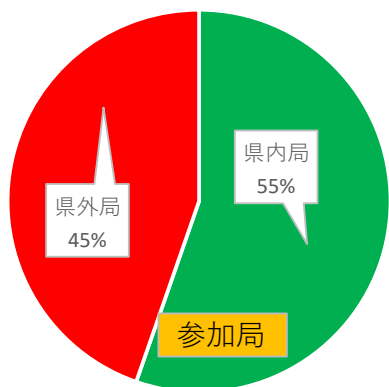

# 『第3回神奈川ニューイヤーQRVデー』結果報告

第3回神奈川ニューイヤーQRVデーにご参加いただきありがとうございました。

今回は、県内局はほぼ同じ83ですが、県外局が67局と倍増しました。尚、紙ログは13局でした。

**参加局** 以下の皆様にご参加いただきました。

JA0JHQ	JA4HXC	JE1LHW	JF2FIU	JH1MTR/4	JJ1NZA	JJ3TTH	JL1GHQ	JN1FRL	JQ1NDH	JS1VKK
JA1-22825	JA4MRL	JE1MGR	JF6KKC/1	JH1NXU	JJ1QEO	JK1DMT	JL1HHN	JN1KMI	JQ1NGT	7K1JFM
JA1-84748	JA6FOF	JE1NAL/1	JF6LIU/1	JH1OHZ	JJ1DPG	JK1DVP	JL1SOX/1	JN1OZJ	JQ1PCT/1	7K2HUG/1
JA1AGH	JA7AMK	JE1NGI	JG1APX	JH1SAR	JJ1FAX/1	JK1ESR	JL3TOG/3	JN3ANO	JQ6FQI	7L1GTU
JA1CP	JA7CUA	JE1PIQ/1	JG1FMA	JH1TJH	JJ1FDS/1	JK1FDF	JM1ABC	JO1ATK	JQ7ARC/1	7L1WQO
JA1CTX	JA7SLK	JE1ROZ	JG1IEB	JH1VIX	JJ1HHJ	JK1GHW	JM1DQH/1	JO1DGE	JR1IGD	7L2IOD
JA1IAZ	JA9DTV/1	JE1WOY	JG1LMT	JH3RSH	JJ1LFO	JK1HAF/1	JM1LKI	JO1PZR/2	JR1MHN	7M2BZX
JA1RHJ	JA9XAT	JE2OUK	JG1PAW	JH4FUF	JJ1PSM	JK1HQG	JM1LRQ	JO3AGQ	JR1USU/1	7M2GGJ
JA1SKY	JE1BPO	JE8BIZ/1	JG3DHN/1	JH4JUK	JJ1PST	JK1JCT	JM1MKR	JO3UCS	JR1XPH	7N1AZY
JA1VQP	JE1DKZ	JF1AZQ	JG4IBI	JH6LDY	JJ1SSY/1	JK1NLO	JM1RNP	JO7FGZ/1	JR2AWS	8N1789FM/1
JA1VWK	JE1ENI	JF1DFA	JG8GZJ/1	JH6WXF	JJ1STD/1	JK1PSQ	JM1XSJ	JP1BVR	JR2BYJ	
JA2BCQ	JE1GUU	JF1JDG	JH0IAM/1	JH7UJU	JJ1VFA	JK1QNU	JM2RUV	JP1WCP	JR4BFA	
締切後/JA2CJE	JE1KRS	JF1UOX	JH1ASG	JJ1AVM	JJ1XBB	JK3HFN	JM4KHC/1	JQ1FPN	JR5DPV	
JA3RAZ	JE1LHN	JF2ERH	JH1JNJ	JJ1IIF	JJ2SQJ	JK8PBO	JN1DNV	JQ1LAW/1	JR7NFW/1	150局参加

## <<<受領データの解析>>>

県外局の増加で7MHzのCWが全体の半分と急増している。7MHzのSSBがCWの1/10と少ない。参加頂いた皆様、ありがとうございました。これからも神奈川県支部の活動にご協力ください。参加局数は、第1回：109局 < 第2回：132局 < 今回：150局 と増加している。