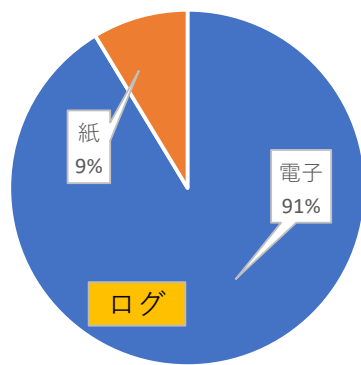

# 『第3回神奈川ニューイヤーQRVデー』結果報告

第3回神奈川ニューイヤーQRVデーにご参加いただきありがとうございました。

今回は、県内局はほぼ同じ83ですが、県外局が67局と倍増しました。尚、紙ログは13局でした。

**参加局** 以下の皆様にご参加いただきました。

JA0JHQ	JA4HXC	JE1LHW	JF2FIU	JH1MTR/4	JJ1NZA	JJ3TTH	JL1GHQ	JN1FRL	JQ1NDH	JS1VKK
JA1-22825	JA4MRL	JE1MGR	JF6KKC/1	JH1NXU	JJ1QEO	JK1DMT	JL1HHN	JN1KMI	JQ1NGT	7K1JFM
JA1-84748	JA6FOF	JE1NAL/1	JF6LIU/1	JH1OHZ	JJ1DPG	JK1DVP	JL1SOX/1	JN1OZJ	JQ1PCT/1	7K2HUG/1
JA1AGH	JA7AMK	JE1NGI	JG1APX	JH1SAR	JJ1FAX/1	JK1ESR	JL3TOG/3	JN3ANO	JQ6FQI	7L1GTU
JA1CP	JA7CUA	JE1PIQ/1	JG1FMA	JH1TJH	JJ1FDS/1	JK1FDF	JM1ABC	JO1ATK	JQ7ARC/1	7L1WQO
JA1CTX	JA7SLK	JE1ROZ	JG1IEB	JH1VIX	JJ1HHJ	JK1GHW	JM1DQH/1	JO1DGE	JR1IGD	7L2IOD
JA1IAZ	JA9DTV/1	JE1WOY	JG1LMT	JH3RSH	JJ1LFO	JK1HAF/1	JM1LKI	JO1PZR/2	JR1MHN	7M2BZX
JA1RHJ	JA9XAT	JE2OUK	JG1PAW	JH4FUF	JJ1PSM	JK1HQG	JM1LRQ	JO3AGQ	JR1USU/1	7M2GGJ
JA1SKY	JE1BPO	JE8BIZ/1	JG3DHN/1	JH4JUK	JJ1PST	JK1JCT	JM1MKR	JO3UCS	JR1XPH	7N1AZY
JA1VQP	JE1DKZ	JF1AZQ	JG4IBI	JH6LDY	JJ1SSY/1	JK1NLO	JM1RNP	JO7FGZ/1	JR2AWS	8N1789FM/1
JA1VWK	JE1ENI	JF1DFA	JG8GZJ/1	JH6WXF	JJ1STD/1	JK1PSQ	JM1XSJ	JP1BVR	JR2BYJ	
JA2BCQ	JE1GUU	JF1JDG	JH0IAM/1	JH7UJU	JJ1VFA	JK1QNU	JM2RUV	JP1WCP	JR4BFA	
締切後/JA2CJE	JE1KRS	JF1UOX	JH1ASG	JJ1AVM	JJ1XBB	JK3HFN	JM4KHC/1	JQ1FPN	JR5DPV	
JA3RAZ	JE1LHN	JF2ERH	JH1JNJ	JJ1IIF	JJ2SQJ	JK8PBO	JN1DNV	JQ1LAW/1	JR7NFW/1	150局参加

## <<<受領データの解析>>>

県外局の増加で7MHzのCWが全体の半分と急増している。7MHzのSSBがCWの1/10と少ない。参加頂いた皆様、ありがとうございました。これからも神奈川県支部の活動にご協力ください。参加局数は、第1回：109局 < 第2回：132局 < 今回：150局 と増加している。

## コメント欄に

「電信は賑わってましたが、電話では1局も」「7CWと430FMは盛況でした！」

「参加局が予想外に多く、楽しめました。」等の記載がありました。

— 以上 —

以下が、過去の受領データの解析です。