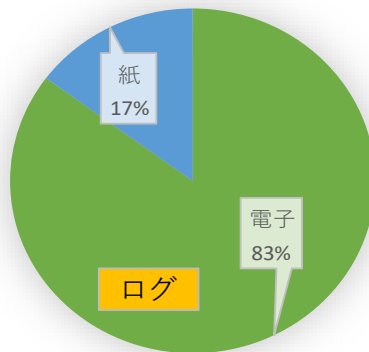

## <<<受領データの解析>>>

県外局の増加で7MHzのCWが全体の半分と急増している。7MHzのSSBがCWの1/10と少ない。参加頂いた皆様、ありがとうございました。これからも神奈川県支部の活動にご協力ください。参加局数は、第1回：109局 < 第2回：132局 < 今回：150局 と増加している。

## コメント欄に

「電信は賑わってましたが、電話では1局も」「7CWと430FMは盛況でした！」

「参加局が予想外に多く、楽しめました。」等の記載がありました。

— 以上 —

以下が、過去の受領データの解析です。

## 参考 『第2回神奈川ニューイヤーQRVデー』

<<<受領データの解析>>>

7MHzと電信の増加が、県外局の増加につながっていると思われます。

参加頂いた皆様、ありがとうございました。これからも神奈川県支部の活動にご協力ください。