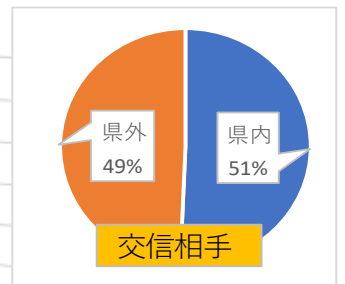

以下が、過去の受領データの解析です。

参考 『第2回神奈川ニューイヤーQRVデー』

<<<受領データの解析>>>